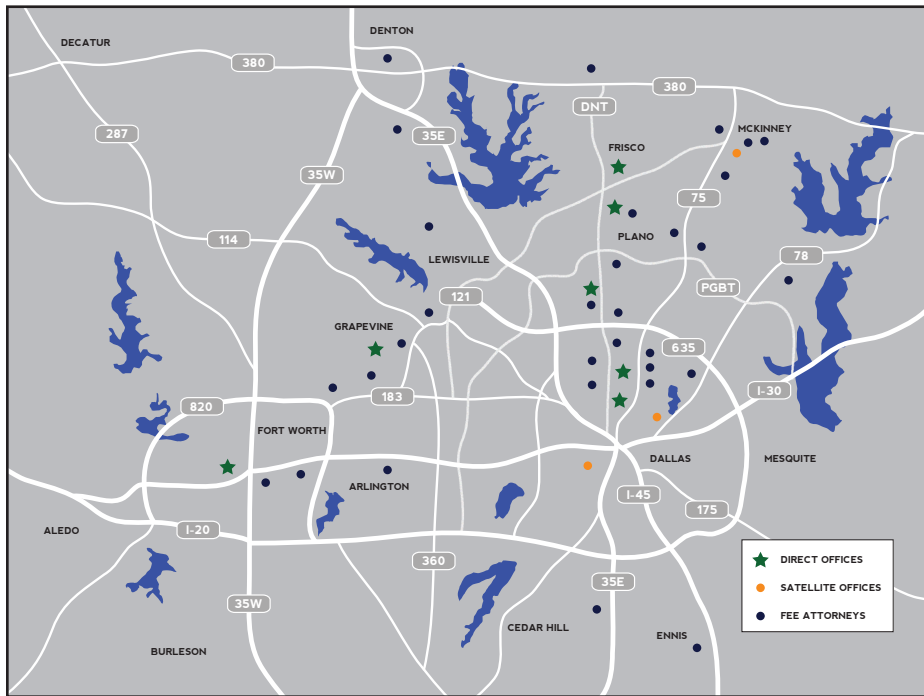

Local Corporate

16479 Dallas Parkway, Suite 390
Addison, TX 75001

Fort Worth Office

6115 Camp Bowie Blvd, Suite 190
Fort Worth, TX 76116

Frisco Office

8837 Lebanon Rd, Suite 100
Frisco, TX 75034

Oak Lawn Office

3500 Oak Lawn Ave, Suite 110
Dallas, TX 75219

Plano Office

7160 Dallas Parkway, Suite 175
Plano, TX 75024

Preston Center Office

5950 Berkshire Ln, Suite 1050
Dallas, TX 75225

Southlake Office

2435 E. Southlake Blvd, Suite 150
Southlake, TX 76092

SATELLITE OFFICES

Lakewood Office

6301 Gaston Ave., Suite 730
Dallas, TX 75214

McKinney Office

5900 S. Lake Forest Drive, Suite 200
McKinney, TX 75070

Oak Cliff Office

1001 N. Bishop Ave., Suite 6
Dallas, TX 75208

FEE ATTORNEYS

Addison

16633 Dallas Pkwy, Suite 600
Addison, TX 75001

Allen

301 S. Watters, Suite 101
Allen, TX 75013

Arlington

1400 W. Abram
Arlington, TX 76013

Dallas

5949 Sherry Lane, Suite 111
Dallas, TX 75225

Dallas

8117 Preston Road, Suite 300
Dallas, TX 75225

Dallas

4849 Greenville Ave, Suite 1275
Dallas, TX 75206

Dallas

5496 La Sierra Drive
Dallas, TX 75231

Dallas

4131 N Central Expwy, Suite 450
Dallas, TX 75204

Dallas

5956 Sherry Lane, Suite 101
Dallas, TX 75225

Dallas

14841 N. Dallas Parkway, #115
Dallas, TX 75254

Dallas

18111 Preston Rd, Suite 150, LB 14
Dallas, TX 75252

Dallas

6009 Beltline Road, Suite 101
Dallas, TX 75254

Dallas

8222 Douglas Avenue, Suite 430
Dallas, TX 75225

Dallas

10455 N Central Expy, Suite 109-201
Dallas, TX 75231

Denton

525 S. Locust Street, Suite 100
Dallas, TX 76201

Ennis

101 S. Dallas Street, Suite 201
Ennis, TX 75119

Flower Mound

3360 Long Prairie Road, Suite 200
Flower Mound, TX 75022

Fort Worth

2201 Dottie Lynn Pkwy, Suite 151
Fort Worth, TX 76120

Fort Worth

1020 Macon Street, Suite 1
Fort Worth, TX 76102

Fort Worth

4500 Mercantile Plaza, Suite 300
Fort Worth, TX 76137

Grapevine

3950 Highway 360
Grapevine, TX 77051

Grapevine

1111 South Main Street, Suite 105
Grapevine, TX 76051

Hickory Creek

3630 FM 2181 (Swisher), Suite 118-119
Hickory Creek, TX 75065

Hurst

1409 Precinct Line Road
Hurst, TX 76053

Keller

416-B Keller Parkway
Keller, TX 76248

Krum

121 N 2nd Street, Suite 129B
Krum, TX 76249

Lakewood

6301 Gaston Ave., Suite 730
Dallas, TX 75214

Mabank

604 S. Third St., Suite D
Mabank, TX 75147

McKinney

110 E. Davis Street
McKinney, TX 75069

McKinney

2713 Virginia Pkwy
McKinney, TX 75069

McKinney

5900 S Lake Forest Dr, Suite 200
McKinney, TX 75070

McKinney

6401 W. Eldorado Parkway, Suite 324
McKinney, TX 75070

Plano

5600 Tennyson Pkwy, Suite 160
Plano, TX 75024

Plano

101 E Park Blvd, Suite 600
Plano, TX 75074

Richardson

501 W. Pres G Bush Hwy, Suite 120
Richardson, TX 75080

Wylie

250 Highway 78 South
Wylie, TX 75098